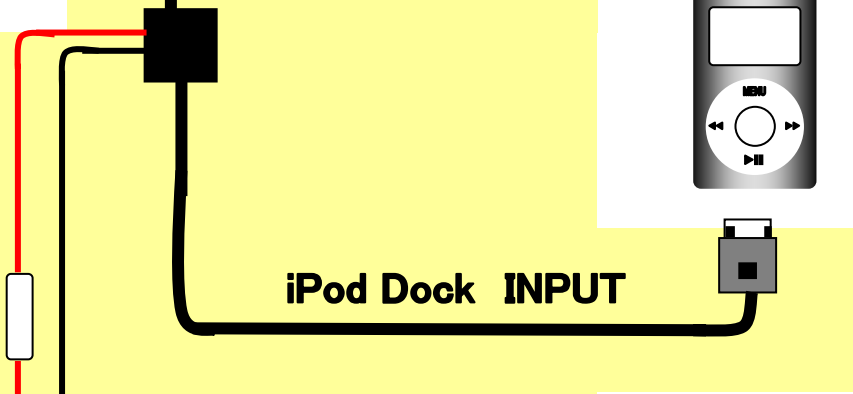

RCA-POD

DOCK-RCA変換ケーブル

カーオーディオデッキ

AUX(外部入力)

音声出力

iPod (別売品)

iPod Dock INPUT

グランド(アース)

ACC(アクセサリ電源)

iPod を使用中に同時充電ができます

仕様

iPod DOCKコネクターから、音声信号を取り出すことができます。

iPod の操作(選曲)は、デッキ側ではできません。iPod 側で行うことになります。ボリュームの調整は、デッキ側で行います。

結線

赤線 (ACC、アクセサリ電源)と黒線(アース)を接続することで、iPod の接続中の充電が可能になります。