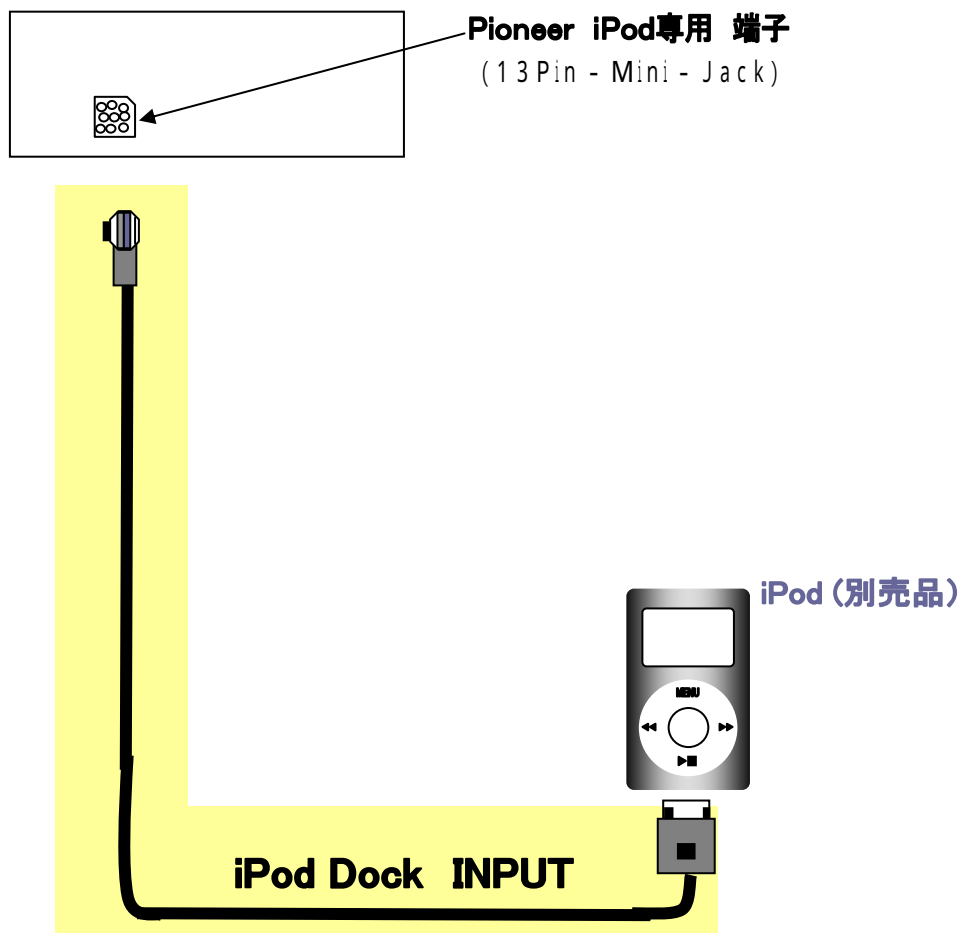

## Pioneer Full\_speed iPodコントロール専用端子装備機種対応

適合モデル： 楽ナビ AVIC - HRZ009G HRZ008 HRZ009 など

**仕様** 当機は、パイオニアFULL SPEED 13Pinミニジャック(iPod専用)と接続し、デッキにてiPodをコントロールできるiPodインターフェイスです。

**機能** デッキ側の操作手順に従って、iPodの各機能をコントロールできます。  
(デッキとの接続後、デッキ側にてiPodモード設定が必要です。)  
iPodの充電機能も、インターフェイスケーブルを接続するだけで可能となります。

**注意** 当機をデッキに接続する場合には、念のため、バッテリーのマイナス端子を外し、デッキに電気が流れていない状態で作業を行って下さい。  
電気を流したまま結線すると、故障の原因となりますので、ご注意下さい。

iPod Video映像出力には、対応していません。